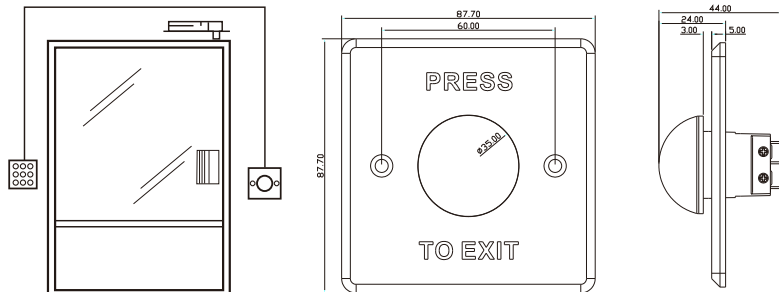

ПАСПОРТ ИЗДЕЛИЯ

Механическая кнопка выхода

DS-K7P06

DS-K7P06

Спецификации

Модель	DS-K7P06
Мощность передачи	3A@36В DC
Контакт выхода	NO/ NC/ COM
Тест на износ	Более 500 000 циклов
Кнопка	Нержавеющая сталь
Панель	Полированный сплав цинка с покрытием из хрома
Рабочие условия	-10°C — 55°C, влажность 0% - 95%
Размеры	87.7 × 87.7 × 4мм
Вес (нетто)	≤0,23кг

*Изображения и спецификации могут быть изменены без дополнительного уведомления.

*За подробной информацией обращайтесь к вашему персональному менеджеру

Схема монтажа

Dimensionb

Installation