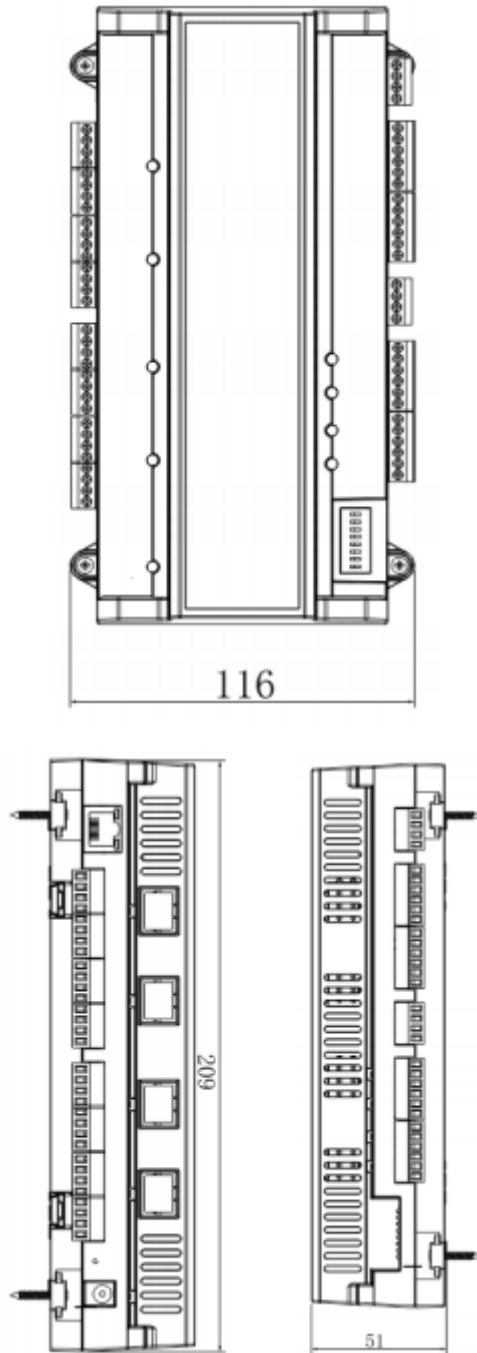

Характеристики

Контроллер доступа на 2 двери

Модель DHI-ASC1202B

Система

Процессор 32 Бит

Память 16 Мб

Порты

Входы 8 (2 датчика двери, 2 кнопки, 4 тревоги)

Выходы 4 реле (2 запирающие двери, 2 тревоги)

Считыватель 4

Ёмкость

Карты/события 100.000/150.000

Функции

Доступ Блокировка двери, запрет повторного прохода, многофункциональная карта

Управление записями Гость, основная запись, VIP, чёрный список,

Тревога Незакрытая дверь, проникновение, принудительная тревога, датчик кражи

Группы 128 расписаний, 128 периодов, 128 праздников

Интерфейсы

ПК RJ45(10/100Мбит/с)

Считыватель Wiegand/RS485

Общие данные

RTC	Есть
Питание	DC 9 – 15В
Рабочие условия	-30 ~ +60°C, относительная влажность менее 95%
Размеры	156мм × 98мм × 51мм
Вес	0.5кг

Размеры(мм)

Подключение

Подключение