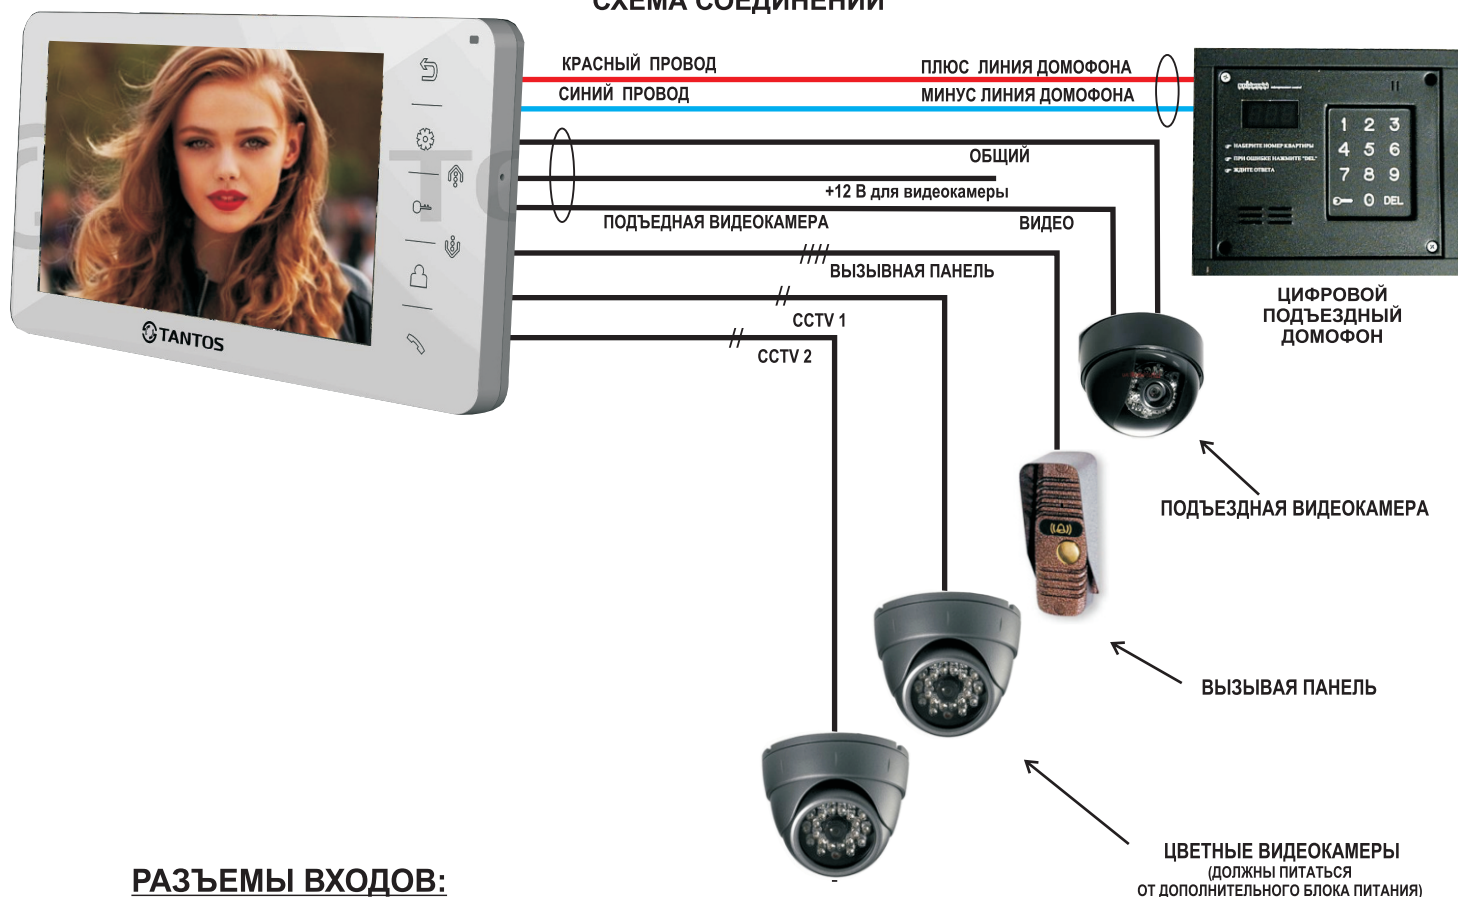

ЦВЕТНОЙ МОНИТОР ВИДЕОДОМОФОНА TANTOS Amelie HD XL (ЦИФРОВОЙ)

Цветной монитор видеодомофона TANTOS Amelie HD XL имеет 4 видеовхода и предназначен для полнофункциональной работы с цифровым аудиодомофом типа RAIKMANN, MARSHALL, LASKOMEX и т.п.

СХЕМА СОЕДИНЕНИЙ

РАЗЪЕМЫ ВХОДОВ: