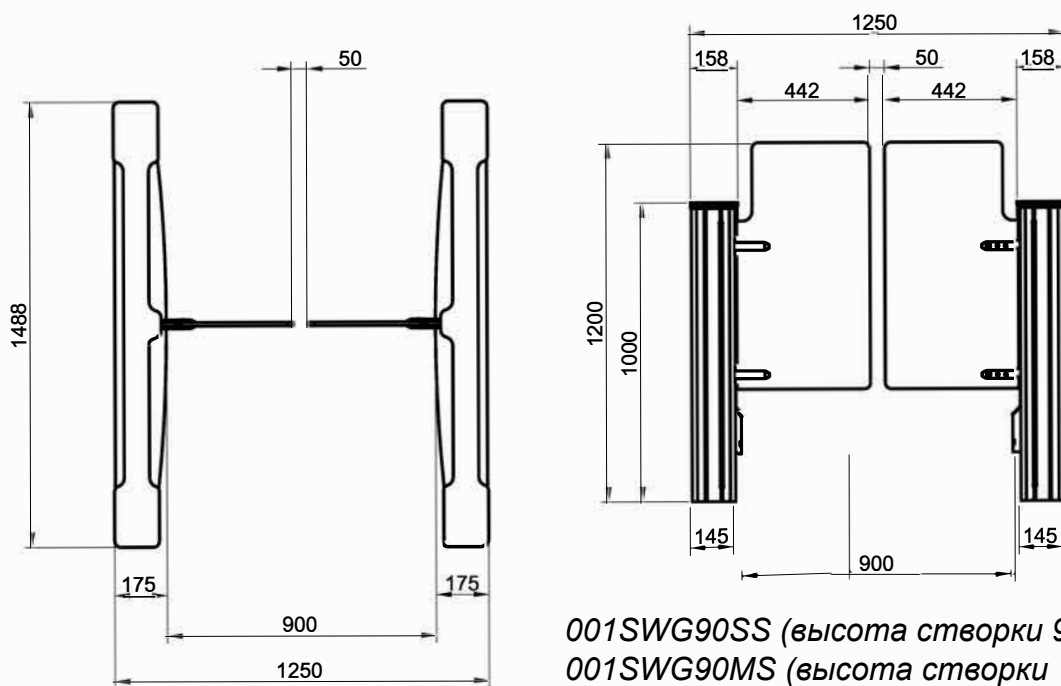

001SWG55SS (высота створки 900 мм)  
001SWG55MS (высота створки 1200 мм)

001SWG90SS (высота створки 900 мм)  
001SWG90MS (высота створки 1200 мм)

Все габариты в "мм", если не указано иное / All dimensions are in "mm" unless otherwise specified  
Внешний вид и размеры могут быть изменены производителем без дополнительного уведомления /  
Design and dimensions may change without notice.

**CAME** 

НАИМЕНОВАНИЕ / PRODUCT NAME  
001SWG55(S/M)S, 001SWG90(S/M)S  
ТУРНИКЕТ С РАСПАШНЫМИ СТВОРКАМИ  
SWING GATE SWG, боковой модуль

ДАТА / CREATED ON

14.02.2020