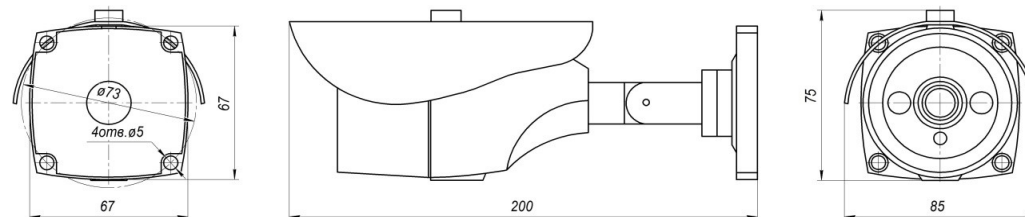

4. Устройство и принцип работы.

Уличная IP-камера В1210R с ИК-подсветкой предназначена для круглосуточного мониторинга территорий. Область видимости для камеры может быть подобрана индивидуально, в зависимости от предъявленных требований. Это возможно благодаря универсальной системе выбора объектива с оптимальным углом обзора и соответствующей ему подсветки при заказе. Высокое качество изображения, обеспечиваемое мегапиксельным сенсором камеры, доступно при любых погодных условиях.

В1210R выполнена в корпусе с классом защиты IP66, который надежно защищает внутренние детали камеры от негативного влияния внешней среды.

5. Установка.

ВНИМАНИЕ! Перед включением оборудования внимательно ознакомьтесь с руководством по подключению и эксплуатации. Помните, что неправильная установка и настройка оборудования может привести к нарушениям работоспособности и выходу из строя!

СХЕМА КОММУТАЦИИ (ВНЕШНИЕ ИНТЕРФЕЙСЫ)

Разъем питания	Предназначен для подключения питающего напряжения к камере
LAN 10/100	Разъем подключения к сети LAN с помощью штекера RJ-45

6. Габаритный чертеж

7. Сертификация.

Сертификат соответствия ЕАЭС № RU Д-RU.PA01.B.77041/21
Срок действия с 18.10.2021 по 17.10.2026

8. Утилизация.

Изделие утилизировать как бытовую технику согласно правилам, установленным органами самоуправления региона, в котором происходит утилизация.

9. Гарантийные обязательства.

Гарантийные обязательства представлены на сайте по ссылке:
<http://www.beward.ru/contact/service/>