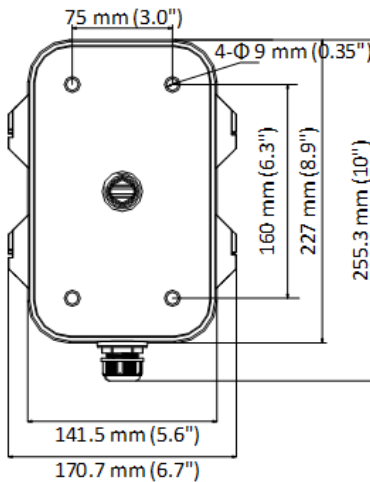

HIKVISION®

ПАСПОРТ ИЗДЕЛИЯ

Настенный кронштейн

DS-1604ZJ-P

www.hikvision.ru

DS-1604ZJ-P

Размеры

Общая информация

- Алюминиевый сплав
- Улучшенный дизайн влагозащиты
- Монтажная коробка в комплекте

Внимание

- Кронштейн должен быть установлен на плоскую поверхность
- Водонепроницаемая резиновая прокладка в комплекте
- Стена, на которую устанавливается кронштейн, должна выдерживать вес предполагаемой камеры и аксессуаров в трехкратном размере
- Максимальная грузоподъемность кронштейна - 10кг

*Изображения и спецификации могут быть изменены без дополнительного уведомления.

*За подробной информацией обращайтесь к вашему персональному менеджеру

Спецификации

Модель	DS-1604ZJ-P
Описание	Настенный кронштейн
Цвет	Серый Ник
Назначение	Скоростные поворотные камеры
Материал	Алюминиевый сплав
Размеры	355.5 × 255.3 × 170.7мм
Вес (нетто)	2,15кг