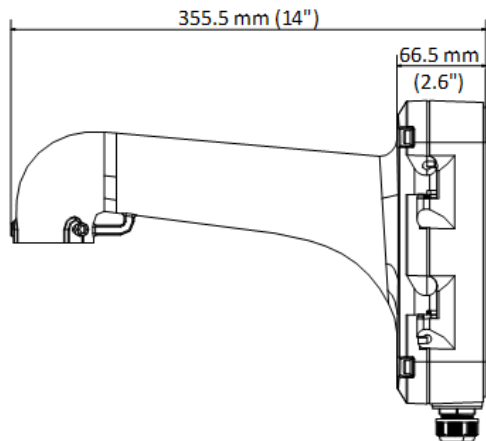

Общая информация

- Алюминиевый сплав
- Улучшенный дизайн влагозащиты
- Монтажная коробка в комплекте

Внимание

- Кронштейн должен быть установлен на плоскую поверхность
- Водонепроницаемая резиновая прокладка в комплекте
- Стена, на которую устанавливается кронштейн, должна выдерживать вес предполагаемой камеры и аксессуаров в трехкратном размере
- Максимальная грузоподъемность кронштейна - 10кг

*Изображения и спецификации могут быть изменены без дополнительного уведомления.

*За подробной информацией обращайтесь к вашему персональному менеджеру