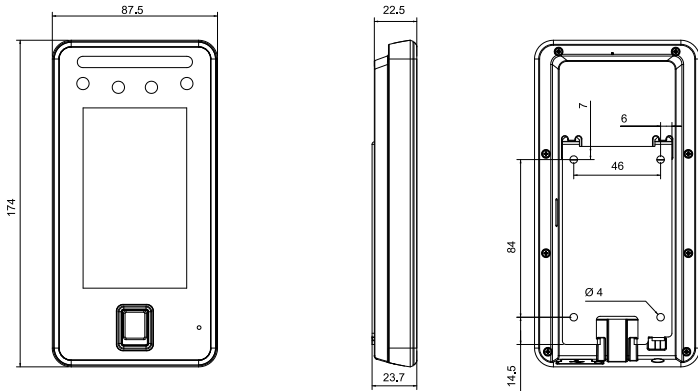

**Физические параметры**

Монтаж	Настенный, настольный
Аксессуары	Кронштейн (в комплекте)
Размеры	174 мм × 87.5 мм × 22.5 мм
Масса	Брутто: 0.78 кг
Сертификаты	CE, FCC

**Размеры, мм**

**Схема применения**