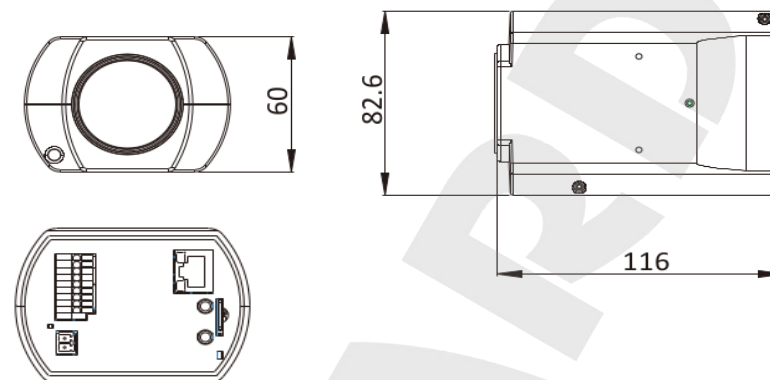

2. Комплект поставки.

2.1 IP-камера со встроенным объективом	1 шт.
2.2 Комплект крепежа	1 шт.
2.3 Терминальный блок	1 шт.
2.4 Упаковочная тара	1 шт.

3. Назначение.

IP-камера BD3595Z33 предназначена для записи с разрешением до 3 Мп в форматах H.265/H.264 и до 2х МП в формате MJPEG.

4. Устройство и принцип работы.

Корпусная 3-мегапиксельная IP-камера BD3595Z33 со скоростным 33-кратным зум-объективом позволяет получать изображение крупным планом с мельчайшей детализацией. Возможность быстрой, удаленной фокусировки обеспечивает мощная встроенная оптика. BD3595Z33 со сверхчувствительной матрицей SONY Exmor R позволяет записывать качественное видео с исключительной детализацией, великолепной цветопередачей и минимальным уровнем шума. Обработку сцен с перепадом освещенности более 50 тыс. раз выполняет 2-кратный аппаратный WDR. В 2 раза более высокая скорость съемки, чем у обычной камеры – 50 (60) к/с – обеспечивает отчетливое видеоизображение при любом движении в кадре. IP-камера BD3595Z33 подходит для охраны важных объектов с большими территориями и неравномерным или недостаточным освещением.

5. Установка.

ВНИМАНИЕ! В случае установки видеокамеры на токопроводящую поверхность, во избежание попадания постороннего напряжения на корпус видеокамеры, эта поверхность должна быть заземлена!

6. Габаритный чертеж

7. Сертификация

Сертификат соответствия № ЕАЭС RU С-RU.АН03.В.00245/19
Срок действия с 26.08.2019 по 28.08.2024 г.

8. Утилизация

Изделие утилизировать как бытовую технику согласно правилам установленными органами самоуправления региона утилизации.

9. Гарантийные обязательства

Гарантийные обязательства представлены на сайте по ссылке:
<http://www.beward.ru/contact/service/>